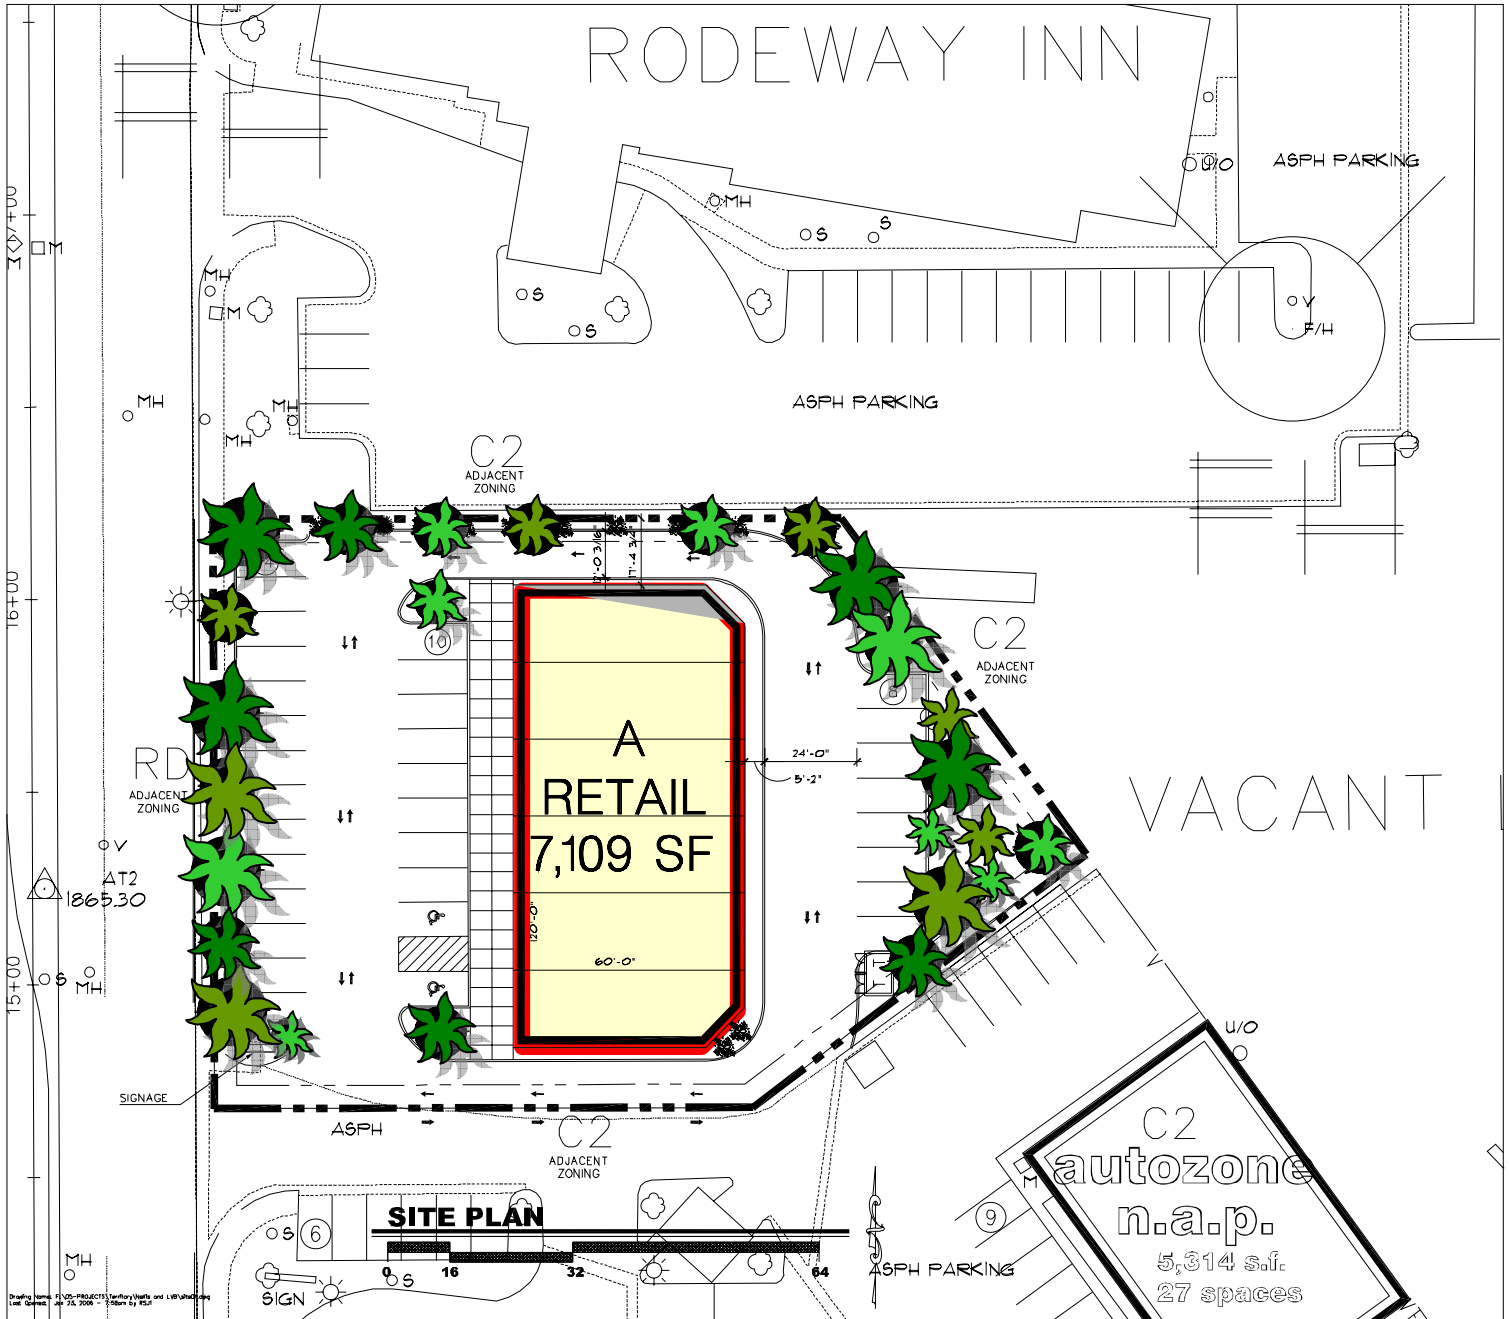

LAS VEGAS NELLIS POWER CENTER

NEC Las Vegas Blvd & Nellis Blvd | Las Vegas, NV 89115

Site Plan

For leasing information, contact:

Dan Adamson
702.363.3100 ext 112
dadamson@roicre.com

7100 W Smoke Ranch Rd
Suite 100
Las Vegas, NV 89128